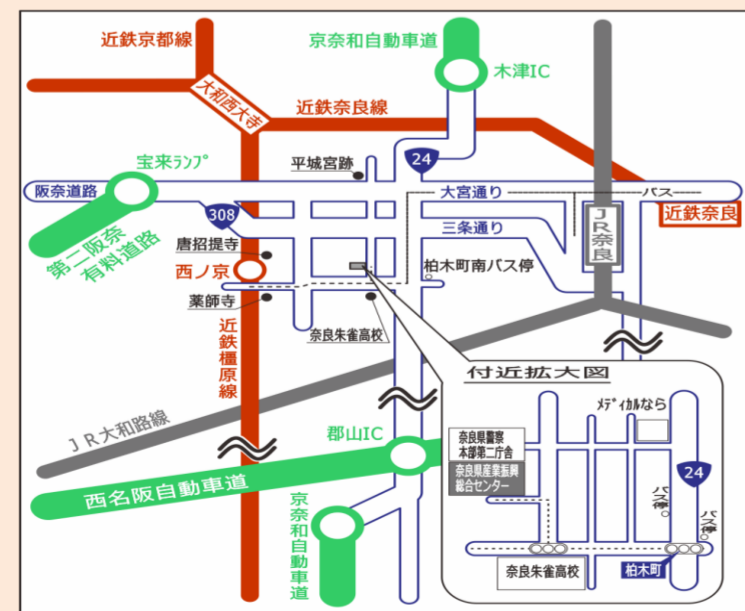

生駒商工会議所 〒630-0257 生駒市元町1-6-12 生駒セイセイビル3F ☎http://www.ikomacci.or.jp/index.html ☎0743-74-3515

奈良県中小企業団体中央会 〒630-8213 奈良市登大路町38-1 ☎http://www.chuokai-nara.or.jp/ ☎0742-22-3200

帝塚山大学 〒631-8501 奈良市帝塚山7-1-1 ☎http://www.tezukayama-u.ac.jp/ ☎0742-48-9122

(一社)奈良県中小企業診断士会 〒630-8217 奈良市橋本町3-1 ☎http://www.nara-shindanshi.jp/ ☎0742-20-6688

奈良県司法書士会 〒630-8325 奈良市西木辻町320-5 ☎http://narashihou.or.jp/ ☎0742-22-6677

奈良県行政書士会 〒630-8241 奈良市高天町10-1 ☎http://www.gyoseinara.or.jp/ ☎0742-95-5400

(一社)奈良県発明協会 〒631-8031 奈良市柏木町129-1 ☎http://www4.kcn.ne.jp/~jiiinara/ ☎0742-34-6115

奈良県女性支援課 〒630-8501 奈良市登大路町30 ☎http://www.pref.nara.jp/1658.htm ☎0742-27-8679

奈良県地域産業課 〒630-8501 奈良市登大路町30 ☎http://www.pref.nara.jp/1661.htm ☎0742-27-8807

奈良県マーケティング課 〒630-8501 奈良市登大路町30 ☎http://www.pref.nara.jp/3738.htm ☎0742-27-7401

(公財)奈良県地域産業振興センター 〒631-8031 奈良市柏木町129-1 ☎http://www.nara-sangyoshinko.or.jp/ ☎0742-36-8312

奈良県産業政策課 〒630-8501 奈良市登大路町30 ☎http://www.pref.nara.jp/1663.htm ☎0742-27-7005

奈良県産業振興総合センター 〒631-8031 奈良市柏木町129-1 ☎http://www.pref.nara.jp/31932.htm ☎0742-33-0817

問合せ先（「創業支援ネットワーク事務局」）

奈良県産業振興総合センター 創業・経営支援部
〒630-8031 奈良市柏木町129-1
奈良県産業振興総合センター2階
TEL: 0742-33-0817 ☎
http://www.pref.nara.jp/31932.htm

創業をお考えの皆様、お気軽にお電話ください。
詳しくは「奈良県創業支援ネットワーク」で検索を!!