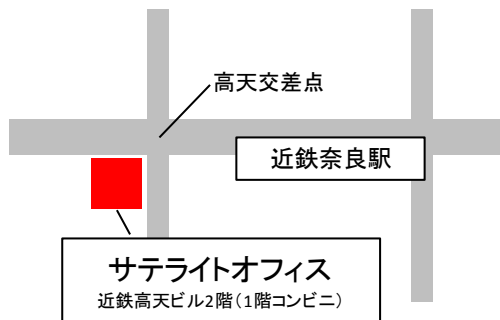

中小企業・  
小規模事業者のための  
経営相談所

よろず  
支援拠点

公益財団法人 奈良県地域産業振興センター  
奈良県よろず支援拠点  
サテライトオフィス  
近鉄奈良駅前にオープン!!

奈良県よろず支援拠点では、県内中小企業、小規模事業者様の売上拡大、資金繰り、商品開発、ものづくり改善や、創業などのご相談に「よろず支援拠点コーディネーター」が無料で対応させていただきます。サテライトオフィスでは、国・自治体・各支援機関の支援情報を揃えた「情報コーナー」を設けています。